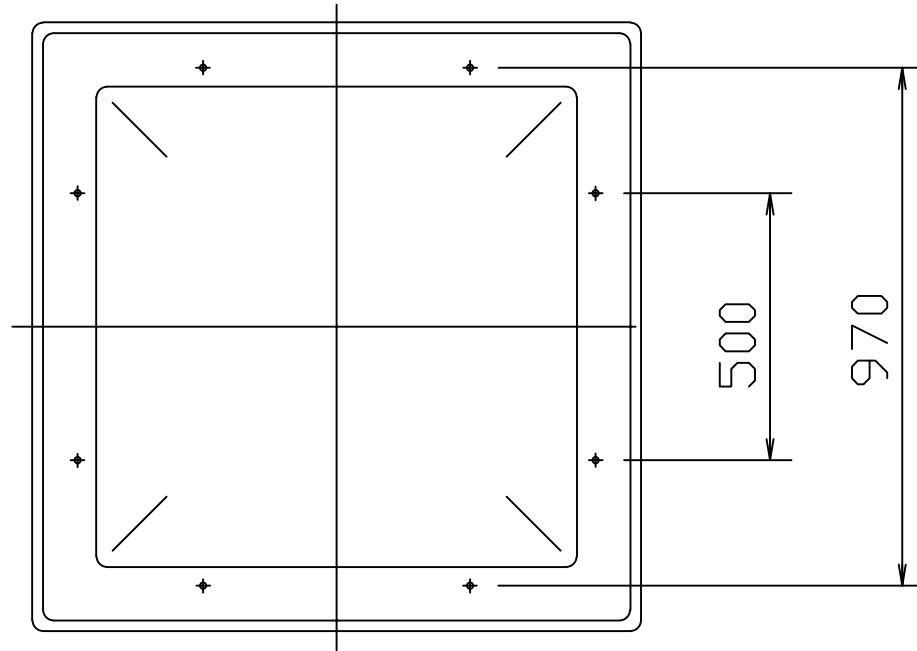

# サントップドーム

B-900AC・PC ドーム単体

型式	B-900AC	B-900PC
規格名称	STDK-D B-900AC N	STDK-D A-900PC N
材質	アクリル	ポリカーボネート
原板厚	4 t	3 t

※穴あけはしてありません