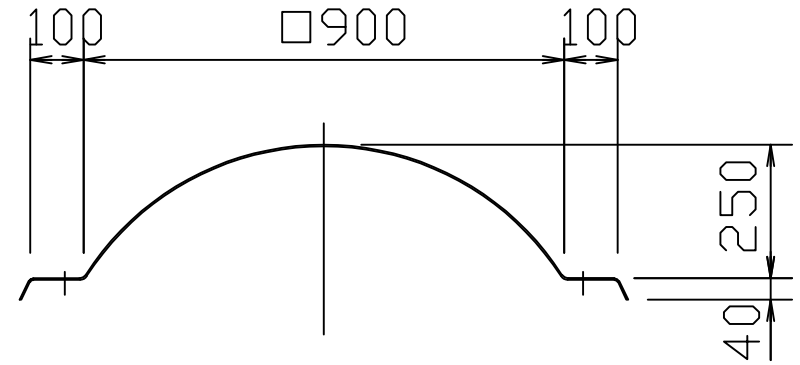

# サントップドーム

B-900AC・PC ドーム単体

型式	B-900AC	B-900PC
規格名称	STDK-D B-900AC N	STDK-D A-900PC N
材質	アクリル	ポリカーボネート
原板厚	4 t	3 t

※穴あけはしてありません