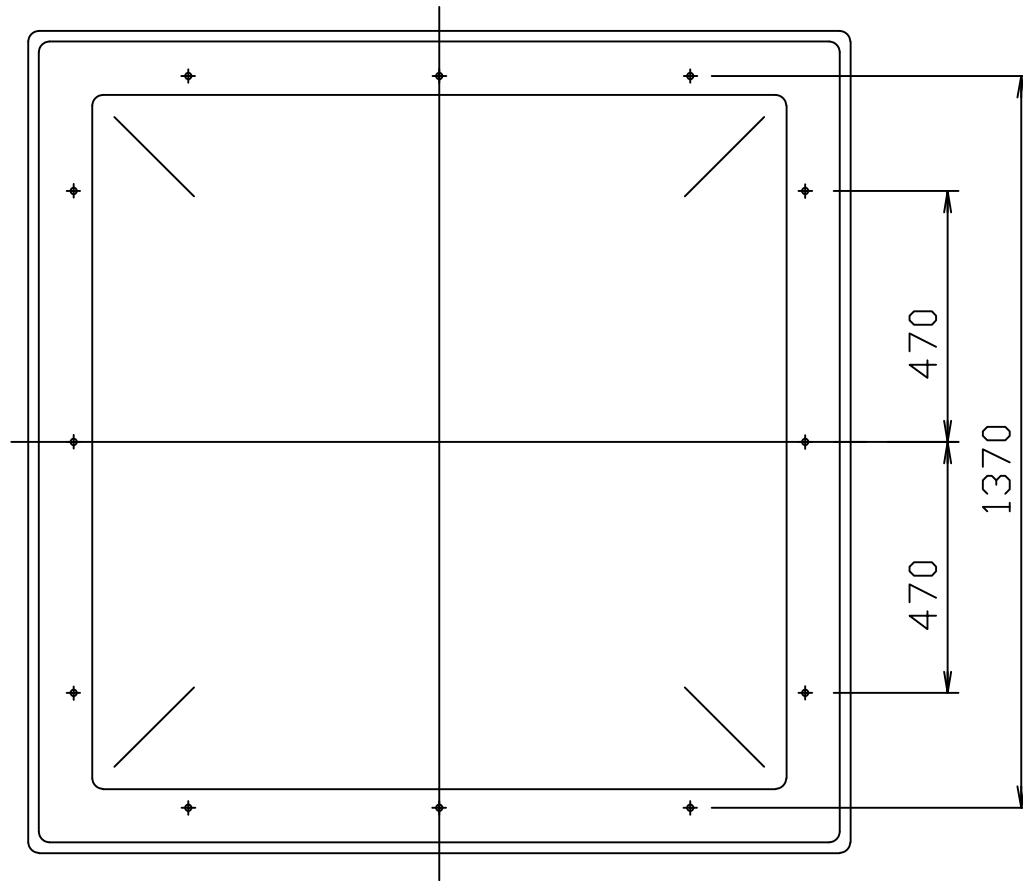

サントップドーム

B-1300AC・PC ドーム単体

型式	B-1300AC	B-1300PC
規格名称	STDK-D B-1300AC N	STDK-D A-1300PC N
材質	アクリル	ポリカーボネート
原板厚	5 t	4 t

※穴あけはしてありません