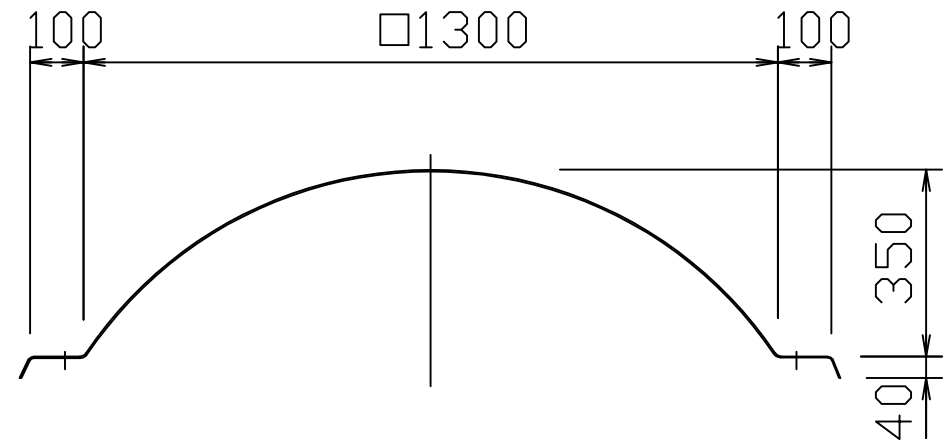

サントップドーム

B-1300AC・PC ドーム単体

型式	B-1300AC	B-1300PC
規格名称	STDK-D B-1300AC N	STDK-D A-1300PC N
材質	アクリル	ポリカーボネート
原板厚	5 t	4 t

※穴あけはしてありません