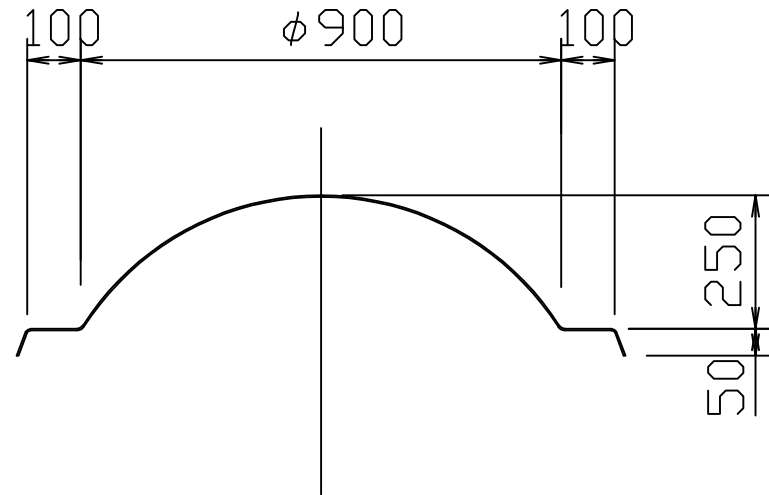

# サントップドーム

A-900PC ドーム単体

型式	A-900PC
規格名称	STDK-D A-900PC N
材質	ポリカーボネート
原板厚	3 t

※穴あけはしてありません