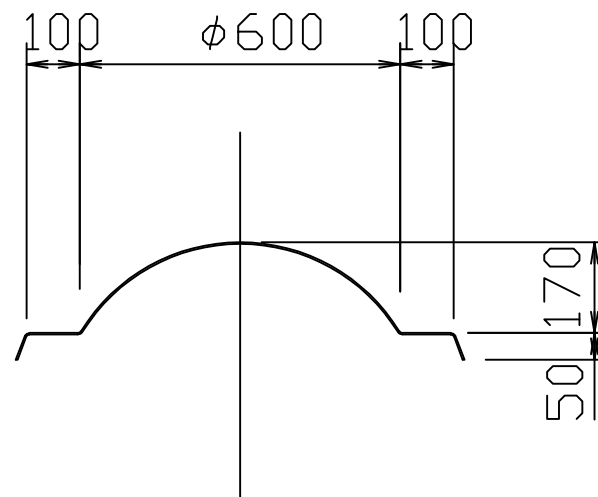

サントップドーム

A-600PC ドーム単体

型式	A-600PC
規格名称	STDK-D A-600PC N
材質	ポリカーボネート
原板厚	3t

※穴あけはしてありません