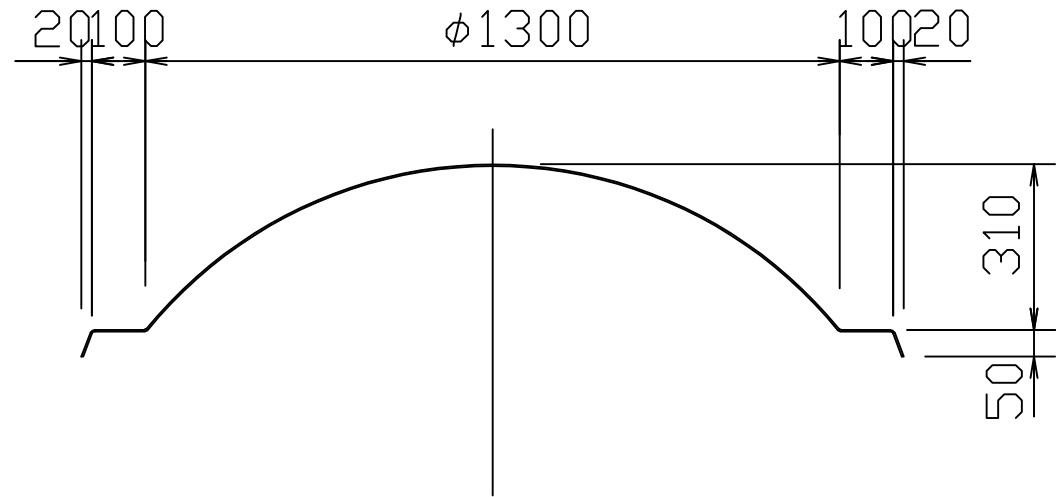

サントップドーム

A-1300PC ドーム単体

型式	A-1300PC
規格名称	STDK-D A-1300PC N
材質	ポリカーボネート
原板厚	4 t

※穴あけはしてありません